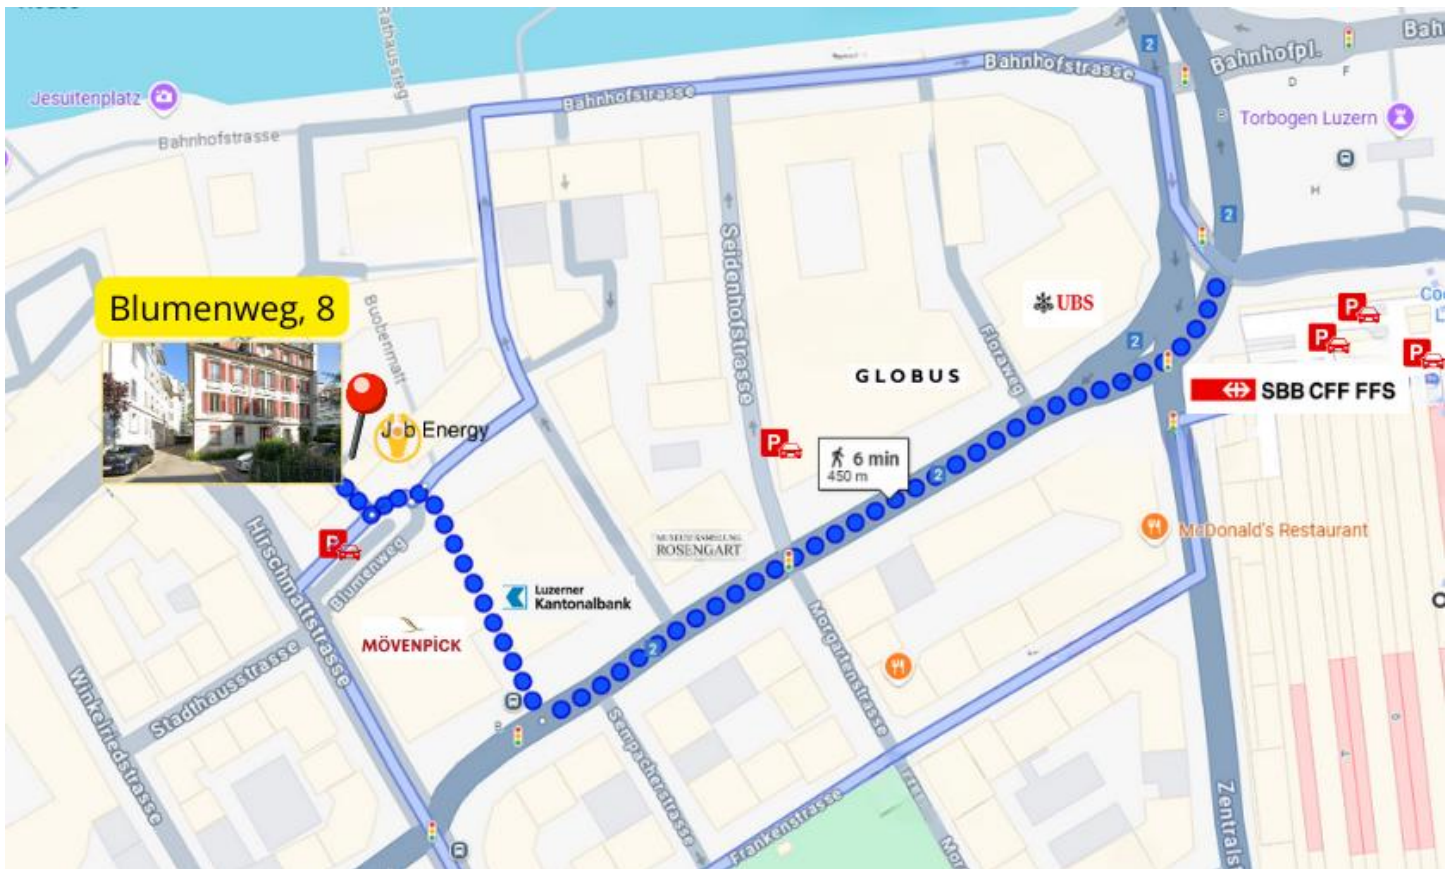

Situationsplan

Die **Geschäftsstelle*** der Job Energy befindet sich in der Bürogemeinschaft an der **Blumenweg 8**, 6003 Luzern. Bitte machen Sie sich im Voraus mit dem Standort in Google Maps vertraut.

Ich bitte Sie zu berücksichtigen, dass Termine oft sehr eng aufeinander folgen, weshalb ich Sie bitte **pünktlich**, d.h. auch nicht «zu früh», zum vereinbarten Termin zu erscheinen – herzlichen Dank.

* keine Korrespondenzadresse!

Anreise:

Mit dem Zug (empfohlen)

Zu Fuss ca. 5 Minuten

Adresse (des Beratungsstandorts) :

Job Energy Kremena Doynov
Blumenweg 8
1. Stock (kein Lift)
6003 Luzern
Telefon 076 234 44 54

Mit dem Auto

Alle Strassen in der Nähe bieten öffentliche, **kostenpflichtige** Parkplätze. Die erlaubte Parkdauer ohne Nachzahlen beträgt eine Stunde, was selten ausreicht.

Direkt vor der Tür befindet sich das **Parkhaus der Luzerner Kantonalbank**, weitere Parkmöglichkeiten bieten die Parkhäuser beim Bahnhof Luzern.

Bitte beachten Sie, dass alle Parkplätze (sowohl öffentliche als auch in den Parkhäusern) unter der Woche **sehr stark** ausgelastet sind.